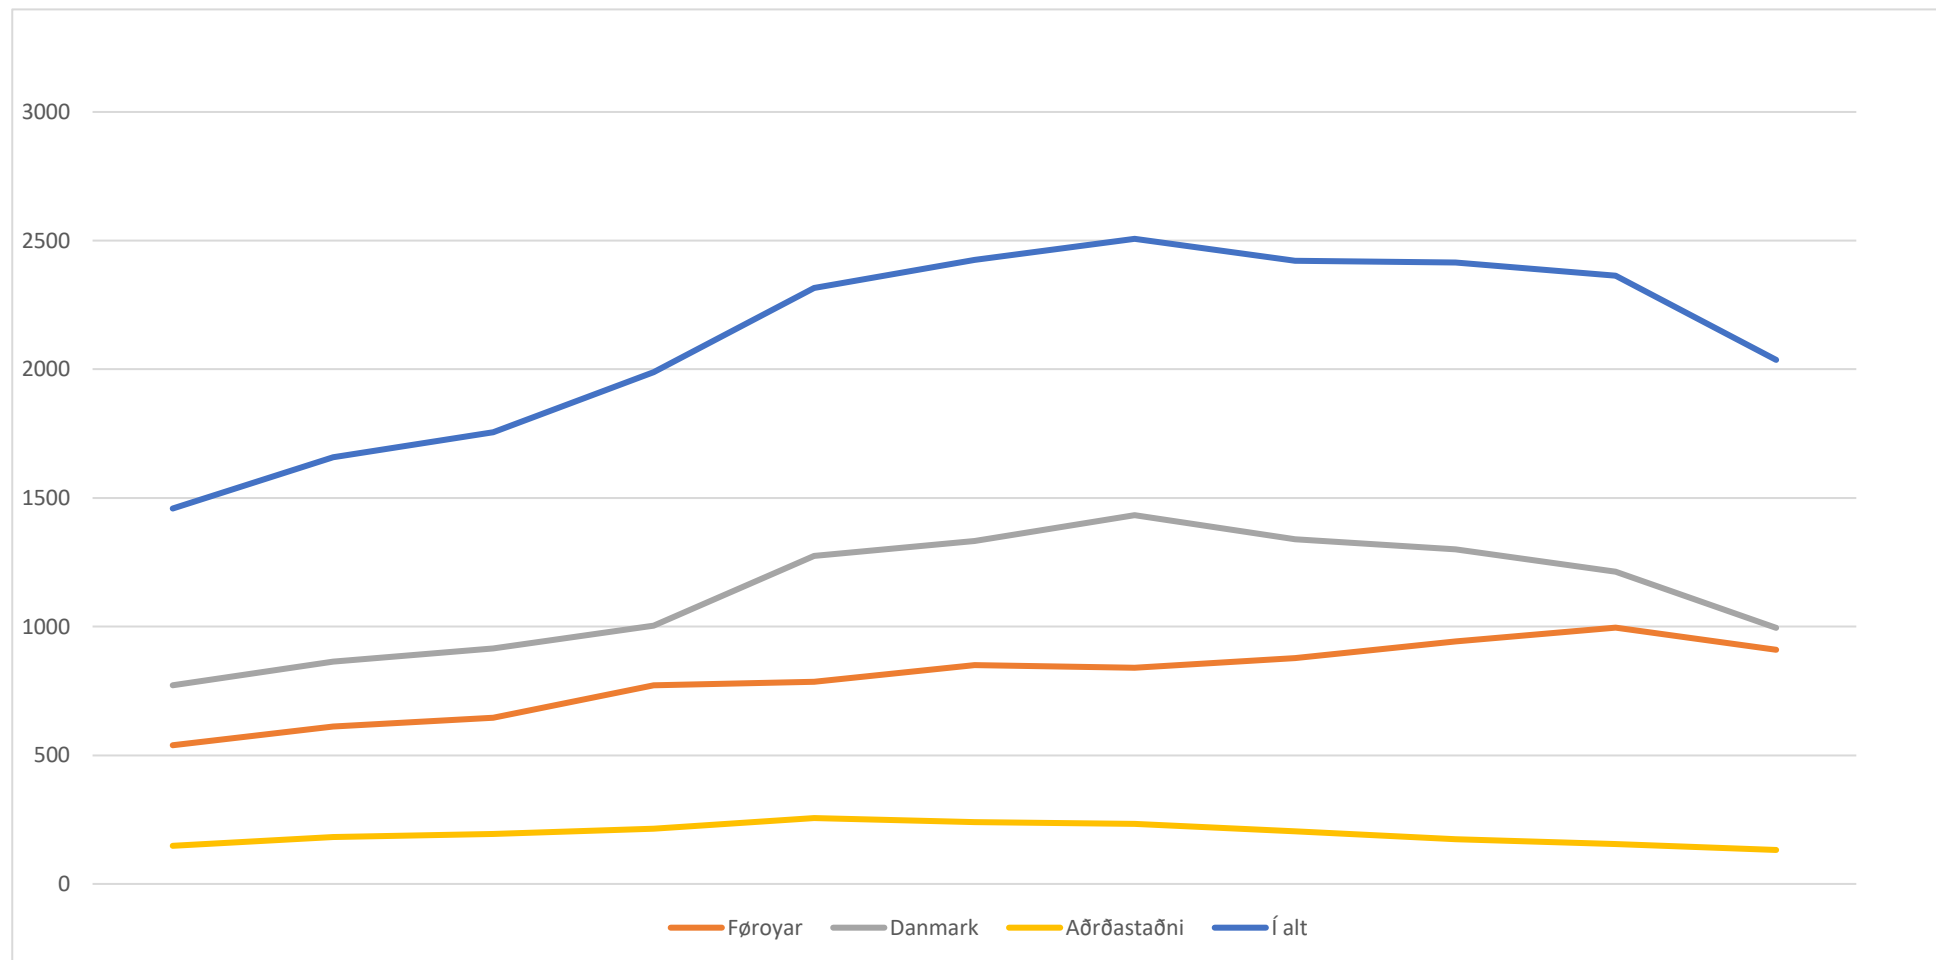

## Føroyingar á hægri útbúgvingum

býtt á landafrøðilig øki og skúlaár

	2007/08	2008/09	2009/10	2010/11	2011/12	2012/13	2013/14	2014/15	2015/16	2016/17	2017/18
<b>Føroyar</b>	539	611	645	772	785	851	840	878	942	996	910
<b>Danmark</b>	772	864	915	1003	1275	1333	1433	1340	1300	1213	995
<b>Aðrðastaðni</b>	148	183	195	214	256	241	234	204	173	155	132
<b>Í alt</b>	<b>1459</b>	<b>1658</b>	<b>1755</b>	<b>1989</b>	<b>2316</b>	<b>2425</b>	<b>2507</b>	<b>2422</b>	<b>2415</b>	<b>2364</b>	<b>2037</b>

Tølini fyri lesandi í Føroyum eru gjørd við støði í mánaðarliga lestarstuðlinum - øll á hægri útbúgvingum, ið hava fingið stuðulin í skúlaárinum, eru tald við. Tølini fyri lesandi uttanlands eru gjørd við støði í ferðastuðlinum - øll á hægri útbúgvingum, ið hava fingið stuðulin í skúlaárinum, eru tald við.

**Kelda: Studni – september 2018**