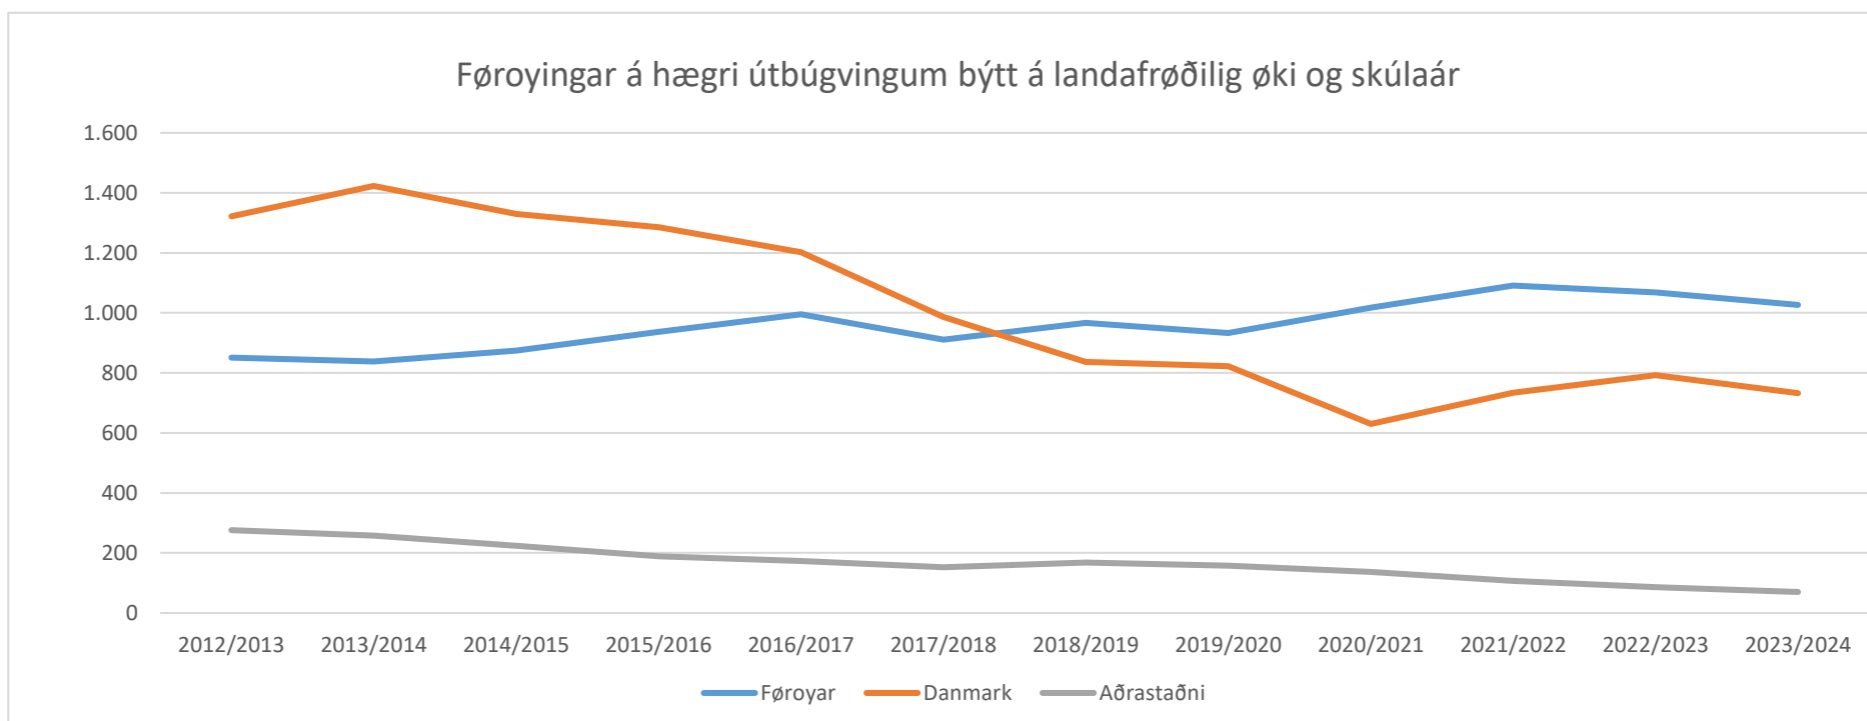

Føroyingar á hægri útbúgvingum býtt á landafrøðilig øki og skúlaár.

	2011/2012	2012/2013	2013/2014	2014/2015	2015/2016	2016/2017	2017/2018	2018/2019	2019/2020	2020/2021	2021/2022	2022/2023	2023/2024
Føroyar	783	851	838	875	937	996	911	967	933	1.018	1.091	1.068	1.026
Danmark	1.269	1.322	1.423	1.330	1.286	1.202	986	837	822	630	734	793	732
Aðrastaðni	285	276	258	224	189	173	153	168	157	137	107	86	70
í alt	2.337	2.449	2.519	2.429	2.412	2.371	2.050	1.972	1.912	1.785	1.932	1.947	1.828