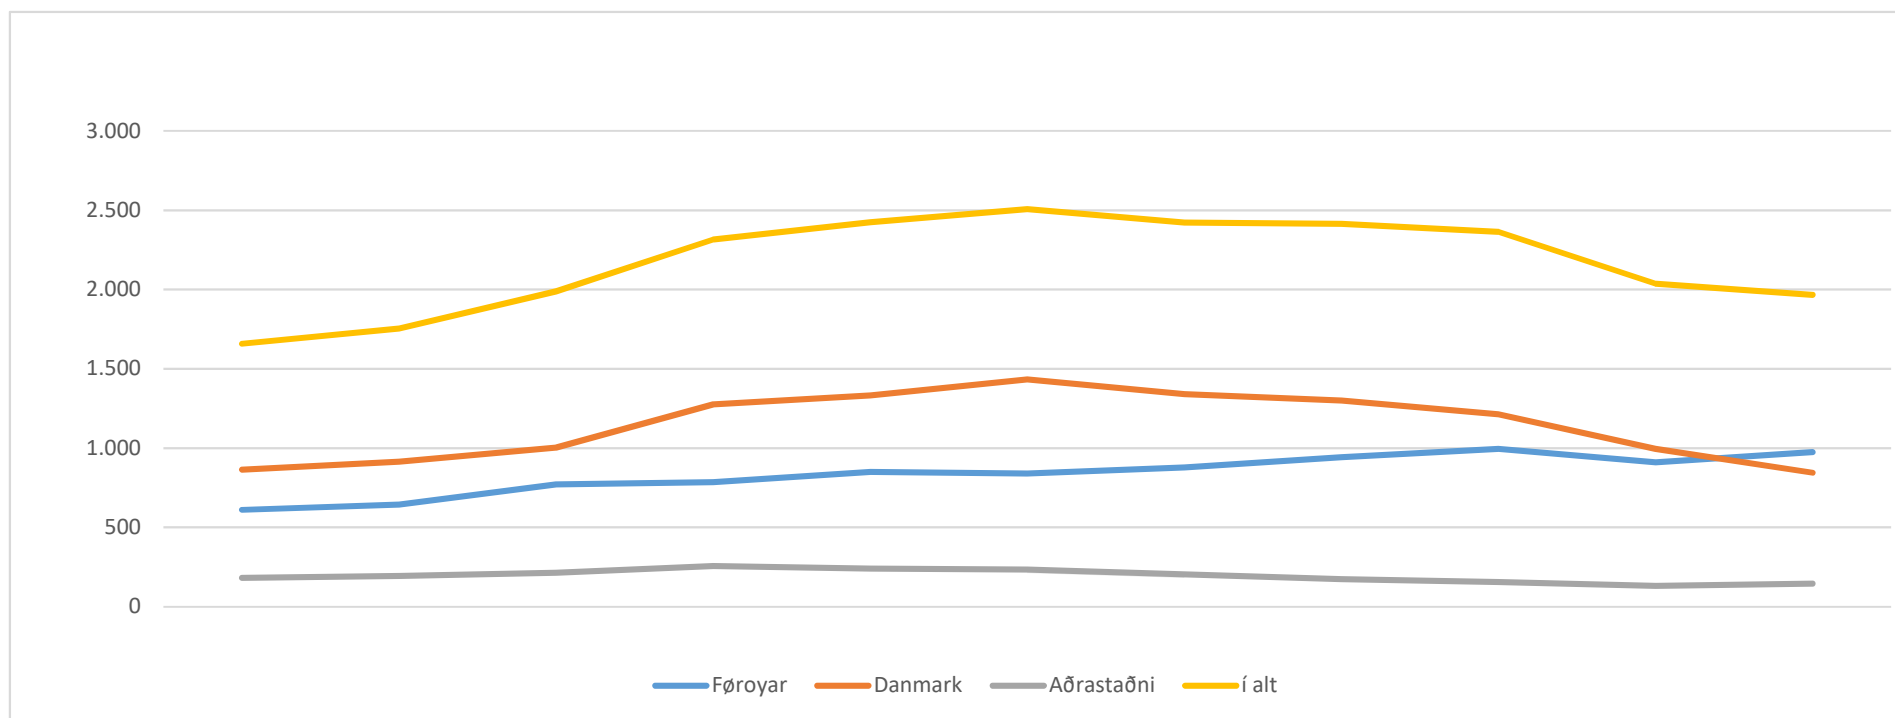

Føroyingar á hægri útbúgvingum býtt á landafreðilig øki og skúlaár

	2008/2009	2009/2010	2010/2011	2011/2012	2012/2013	2013/2014	2014/2015	2015/2016	2016/2017	2017/2018	2018/2019
Føroyar	611	645	772	785	851	840	878	942	996	910	975
Danmark	864	915	1.003	1.275	1.333	1.433	1.340	1.300	1.213	995	845
Aðrastaðni	183	195	214	256	241	234	204	173	155	132	146
Í alt	1.658	1.755	1.989	2.316	2.425	2.507	2.422	2.415	2.364	2.037	1.966

Tølini fyrri lesandi í Føroyum eru gjørd við støði í mánaðarlaga lestarstudninginum - øll á hægri útbúgvingum, ið hava fingið studningin í skúlaárinum, eru tald við. Tølini fyrri lesandi uttanlands eru gjørd við støði í ferðastudninginum - øll á hægri útbúgvingum, ið hava fingið studningin í skúlaárinum, eru tald við.